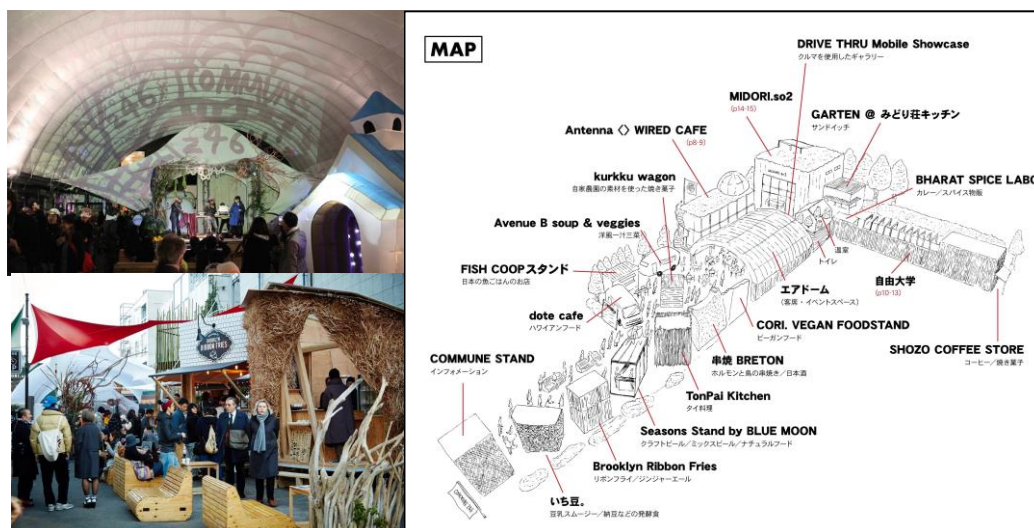

246COMMON から COMMUNE246 へ

カフェ・カンパニー株式会社（代表取締役社長：楠本修二郎／所在地：東京都渋谷区）は、2015年1月24日（土）に東京都港区南青山の COMMUNE246 に、キュレーションマガジン Antenna とコラボレーションし、「Antenna<>WIRED CAFE」をオープン致します。

昨年5月に惜しまれながらもクローズした屋外商業空間の「246COMMON」は、地元の方をはじめ、表参道の街に集うすべての方が交わるコミュニティとして、2年間で、のべ100万人の方に訪れて頂きました。

クローズからおよそ半年。246COMMON は COMMUNE246 に生まれ変わり、さらにパワーアップして表参道に戻って参りました。およそ 250 坪の COMMUNE246 の敷地内で、新たな学びの場「自由大学」やコミュニティ型のコワーキングオフィス「みどり荘」、多様なスタイルのフードカーと共に、情報発信型カフェ「Antenna<>WIRED CAFE」も参加いたします。

キュレーションマガジン Antenna と、WIRED CAFE がファッション、音楽、アート、学び、食を WEIRD な視点でキュレーションし、変幻自在に発信して参ります。